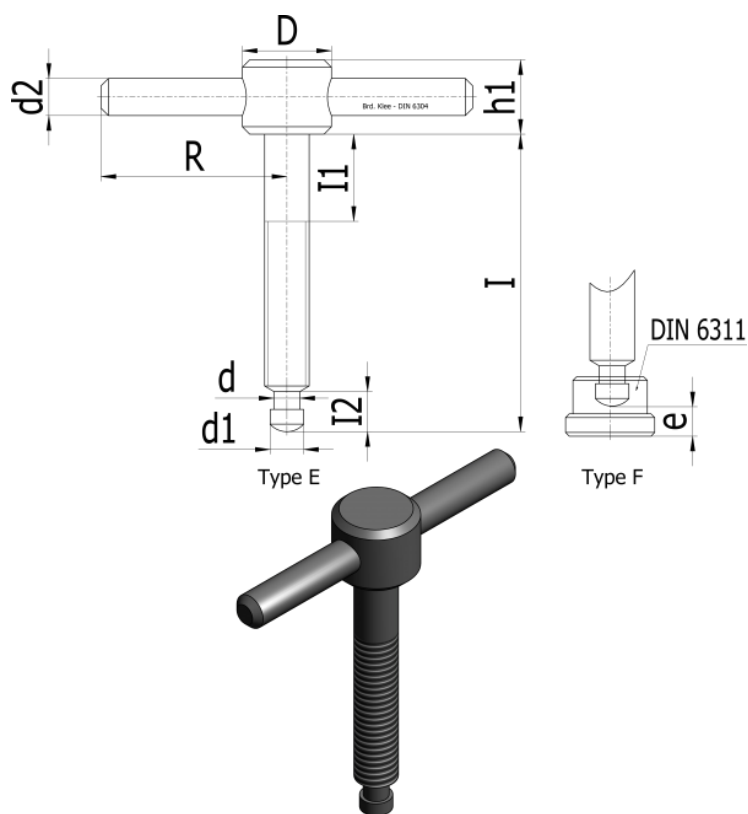

Varenummer: 20474630
 Beskrivelse: E+G
 Spændeskruer DIN 6304-M 6-50-F

Mål

d_1	= M 6	I_3	= 50
d_2	= 12	I_4	= 10
d_3	= 5	I_5	= 2.2
d_4	$h_{11} = 4.5$	z	= 5.4
I_1	=		
I_1	= 50		
I_1	= 40		
I_2	= 10		